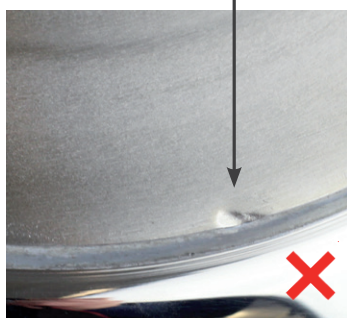

Ex : article choqué

INFORMATION RECHAPAGE

Le rechapage des articles inox antiadhérents CRISTEL consiste à remplacer le revêtement antiadhérent usagé ou détérioré par un revêtement neuf.

Un produit est rechapable plusieurs fois.

Le rechapage s'applique exclusivement aux articles CRISTEL et dans les conditions énumérées ci-après :

Les articles doivent être en bon état de propreté, sans choc, sans cabosse, sans trou ni rayure profonde tels que :

Ex : article cabossé