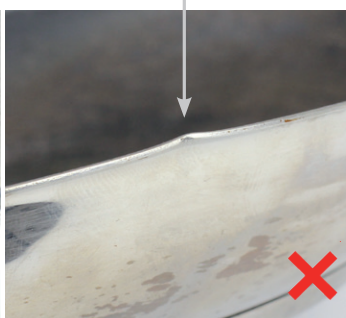

Ex : article choqué