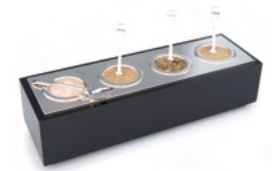

Alta

SALT-SHAKER / PEPPER-SHAKER / STAND
05001560 / 05001561 / 05001562
462 € / 462 € / 356 €

Leon

SALT MILL / PEPPER MILL
VINEGAR/OIL BOTTLE
17101563 / 17101564
17101562
2.695 € / 2.695 € / 521 €

FOOD SERVICE

Black / Cream

SUGAR / MARMALADE BAR
50801003 / 50801018

1.298 €

Black

SALT / CONDIMENT BAR
50801001

715 €

ALTA & MARTELÉ

PASTRY STAND (H 14,5 CM)
50801019 / 06301519