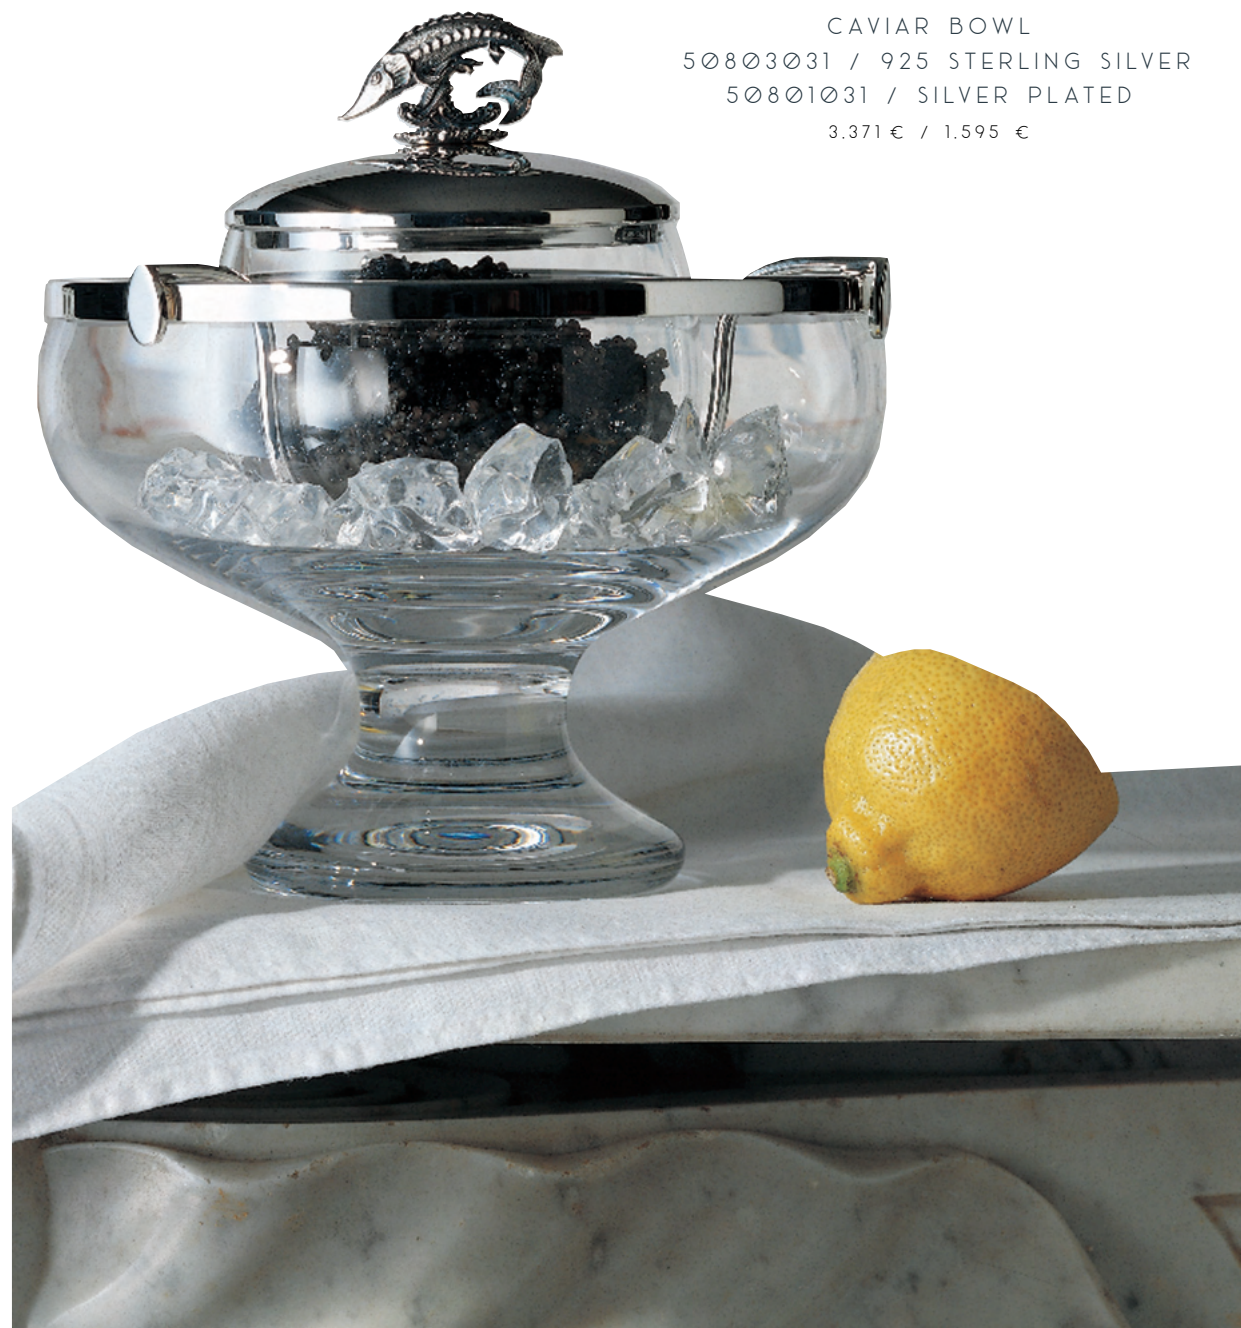

WOODEN BOWLS **12**
51402040 / 51402041 (↔ 29 CM)
51402042 / 51402043 (↔ 38 CM)
TEAK OR ACACIA
98 € / 110 €

CAVIAR BOWL
50803031 / 925 STERLING SILVER
50801031 / SILVER PLATED
3.371 € / 1.595 €